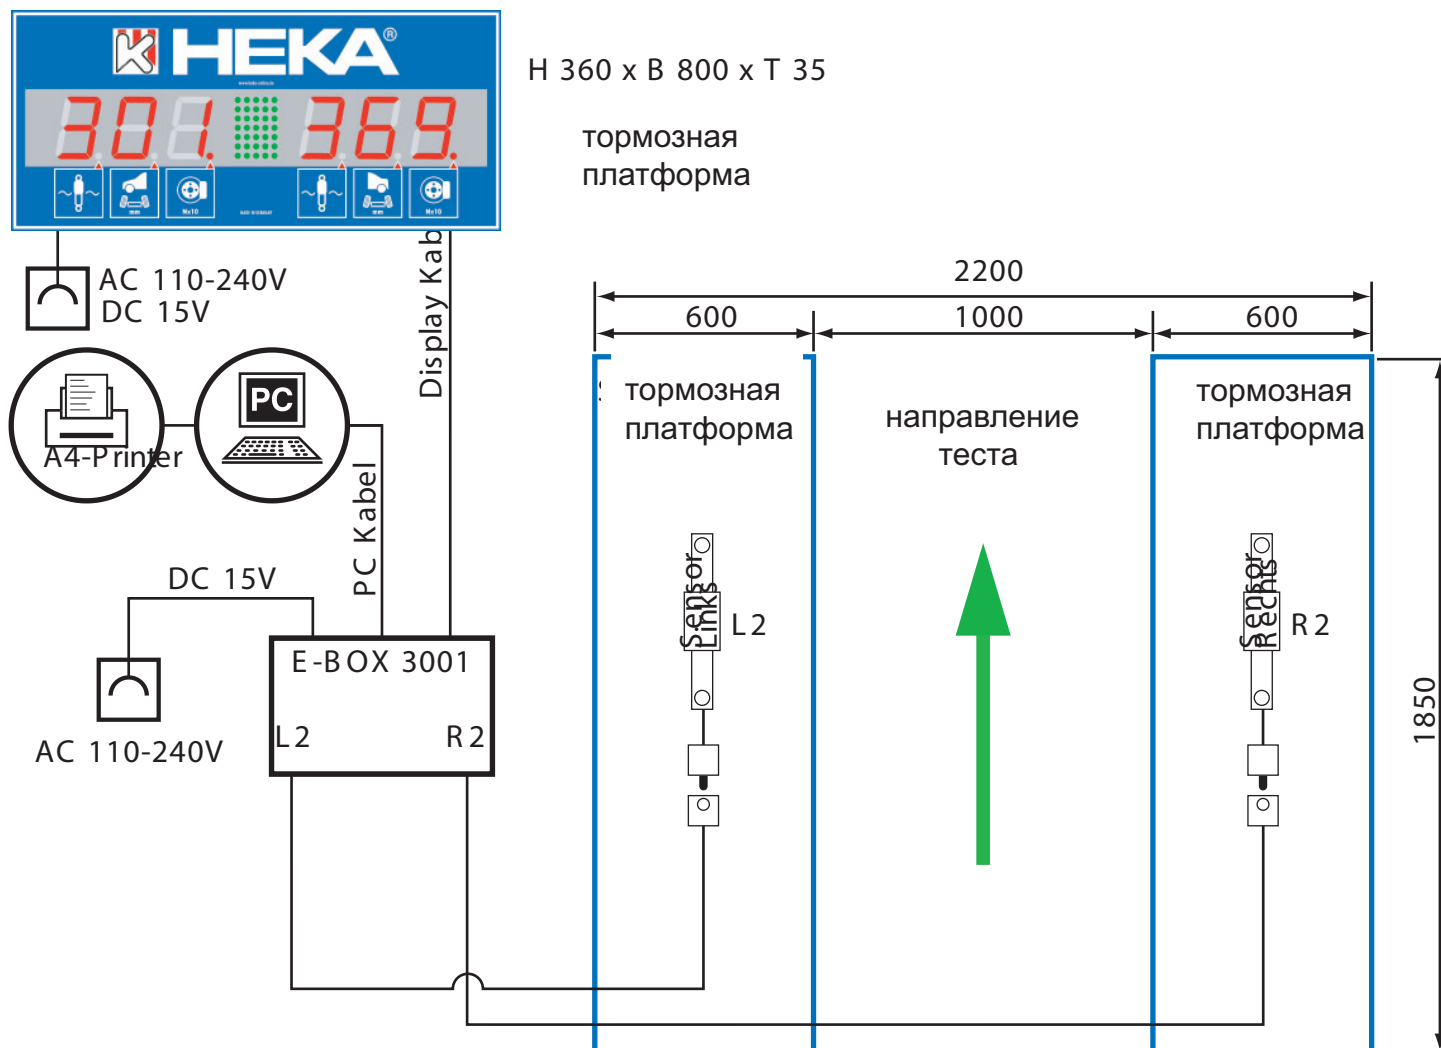

## Заглубленный монтаж

### Спецификация

- 2 тормозные платформы
- 1 план заглубленного монтажа
- 1 E-Box
- 1 сетевой адаптер E-Box
- 2 кабель , каждый 15 м
- 1 кабель к компьютеру, 13 м
- 1 CD с НЕКА Ассистент 7.2
- 1 пульт дист.управления
- 1 крепеж к-т 8 шт.
- 1 диплей
- 1 кабель к дисплею 20 м
- 1 сетевой адаптер к дисплею
- 1 защита кабеля 1 м

## Заглубленный монтаж

Электронный стенд НЕКА УНИВЕРС В2 может быть установлен в заглубленном варианте

Размеры тормозных платформ: 1870 x 610 x 40 мм

Водоотвод: предусмотрите хороший водоотток!  
Недостаточный водоотток является основанием для прекращения гарантийных обязательств.  
Кабель-канал после монтажа закрыть.  
∴

**Заглубленный монтаж**

- Места крепления платформ

Направление теста