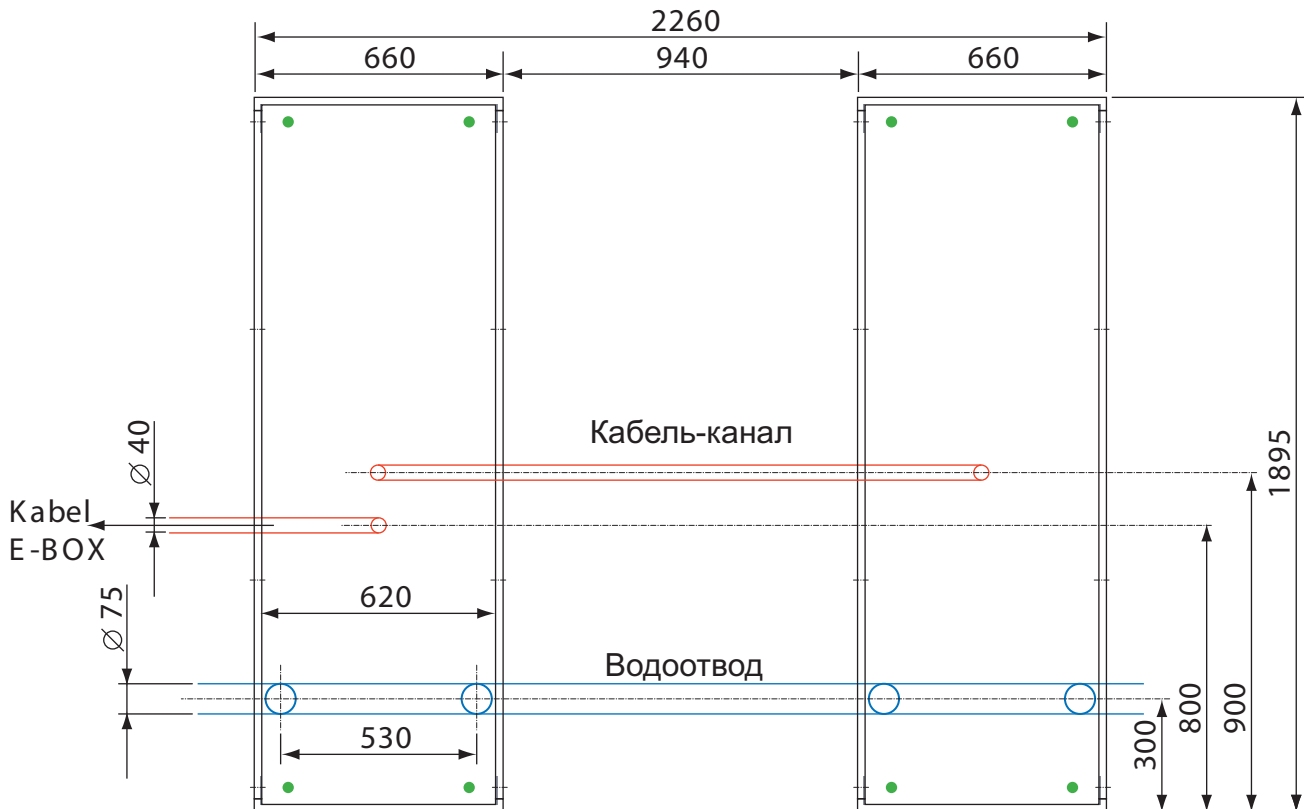

## Заглубленный монтаж

Электронный стенд НЕКА УНИВЕРС В2 может быть установлен в заглубленном варианте

Размеры тормозных платформ: 1870 x 610 x 40 мм

Водоотвод: предусмотрите хороший водоотток!  
Недостаточный водоотток является основанием для прекращения гарантийных обязательств.  
Кабель-канал после монтажа закрыть.  
∴

**Заглубленный монтаж**

- Места крепления платформ

Направление теста