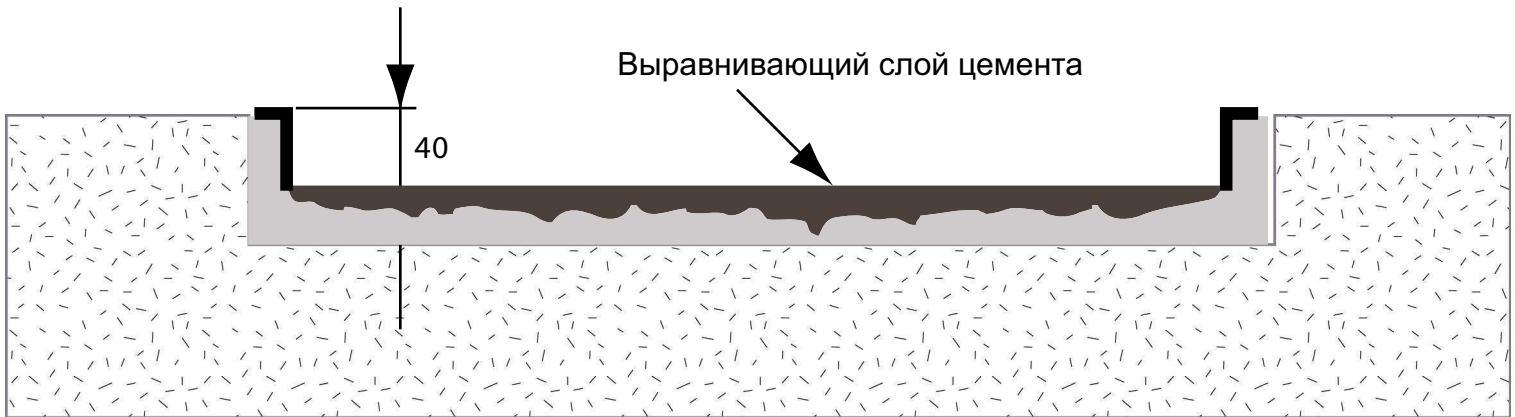

## Заглубленный монтаж

Электронный стенд НЕКА УНИВЕРС В2 может быть установлен в заглубленном варианте

Размеры тормозных платформ: 1870 x 610 x 40 мм

Водоотвод: предусмотрите хороший водоотток!  
Недостаточный водоотток является основанием для прекращения гарантийных обязательств.  
Кабель-канал после монтажа закрыть.  
∴

**Заглубленный монтаж**

- Места крепления платформ

Направление теста

### Заглубленный монтаж