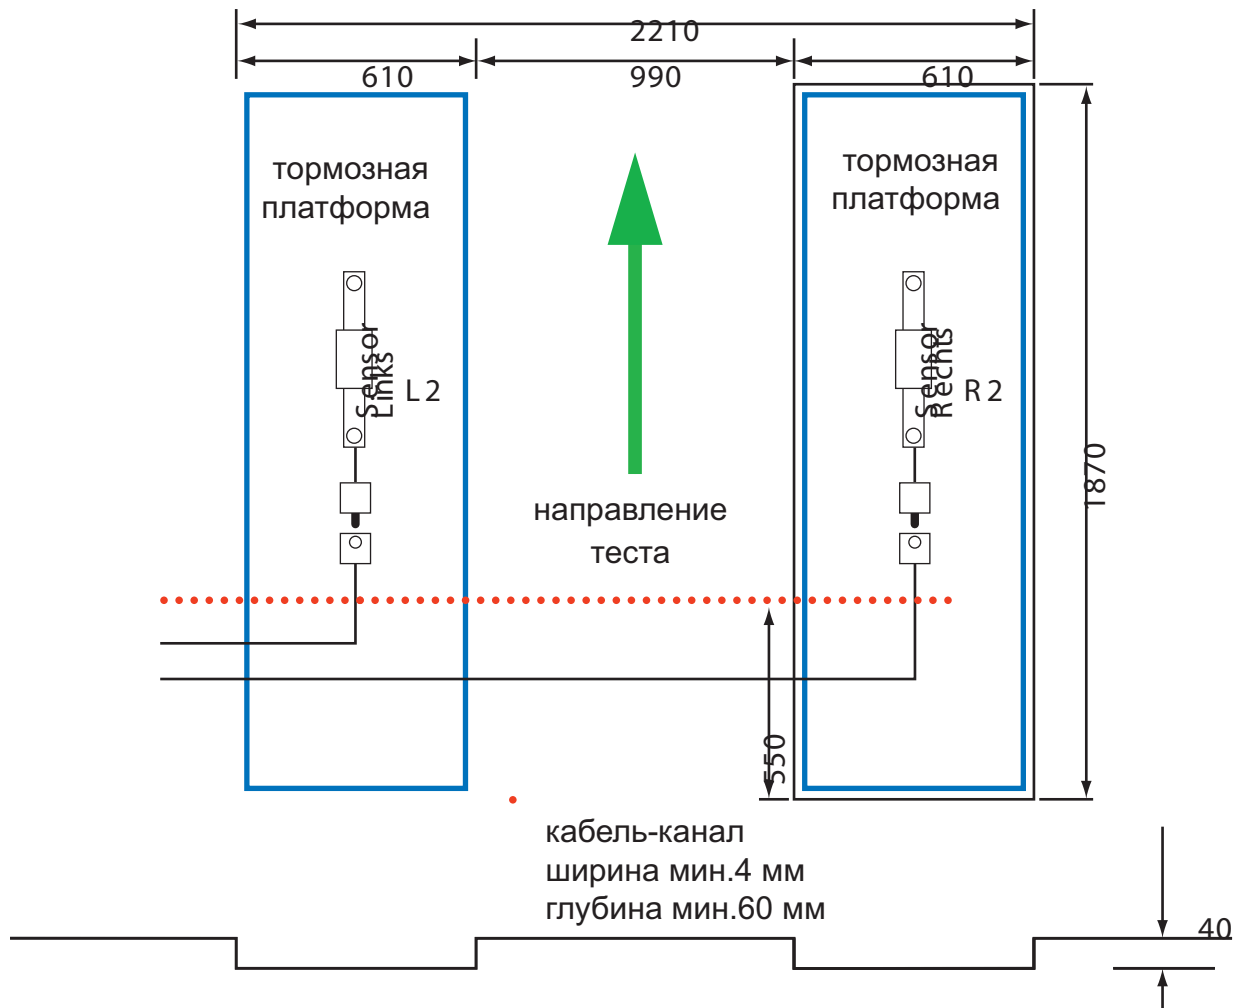

## Заглубленный монтаж

### Спецификация

- 2 тормозные платформы
- 1 план заглубленного монтажа
- 1 E-Box
- 1 сетевой адаптер E-Box
- 2 кабель , каждый 15 м
- 1 кабель к компьютеру, 13 м
- 1 CD с НЕКА Ассистент 7.2
- 1 пульт дист.управления
- 1 крепеж к-т 8 шт.
- 1 диплей
- 1 кабель к дисплею 20 м
- 1 сетевой адаптер к дисплею
- 1 защита кабеля 1 м

## Заглубленный монтаж

Электронный стенд НЕКА УНИВЕРС В2 может быть установлен в заглубленном варианте

Размеры тормозных платформ: 1870 x 610 x 40 мм

Водоотвод: предусмотрите хороший водоотток!  
Недостаточный водоотток является основанием для прекращения гарантийных обязательств.  
Кабель-канал после монтажа закрыть.  
∴

**Заглубленный монтаж**

- Места крепления платформ

Направление теста