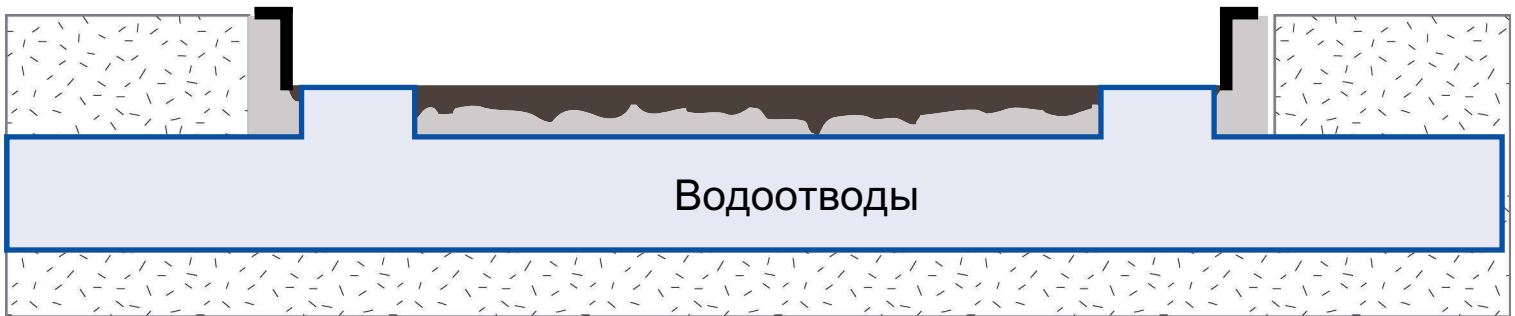

## Заглубленный монтаж

Электронный стенд НЕКА УНИВЕРС В2 может быть установлен в заглубленном варианте

Размеры тормозных платформ: 1870 x 610 x 40 мм

Водоотвод: предусмотрите хороший водоотток!  
Недостаточный водоотток является основанием для прекращения гарантийных обязательств.  
Кабель-канал после монтажа закрыть.  
∴

**Заглубленный монтаж**

- Места крепления платформ

Направление теста

### Заглубленный монтаж