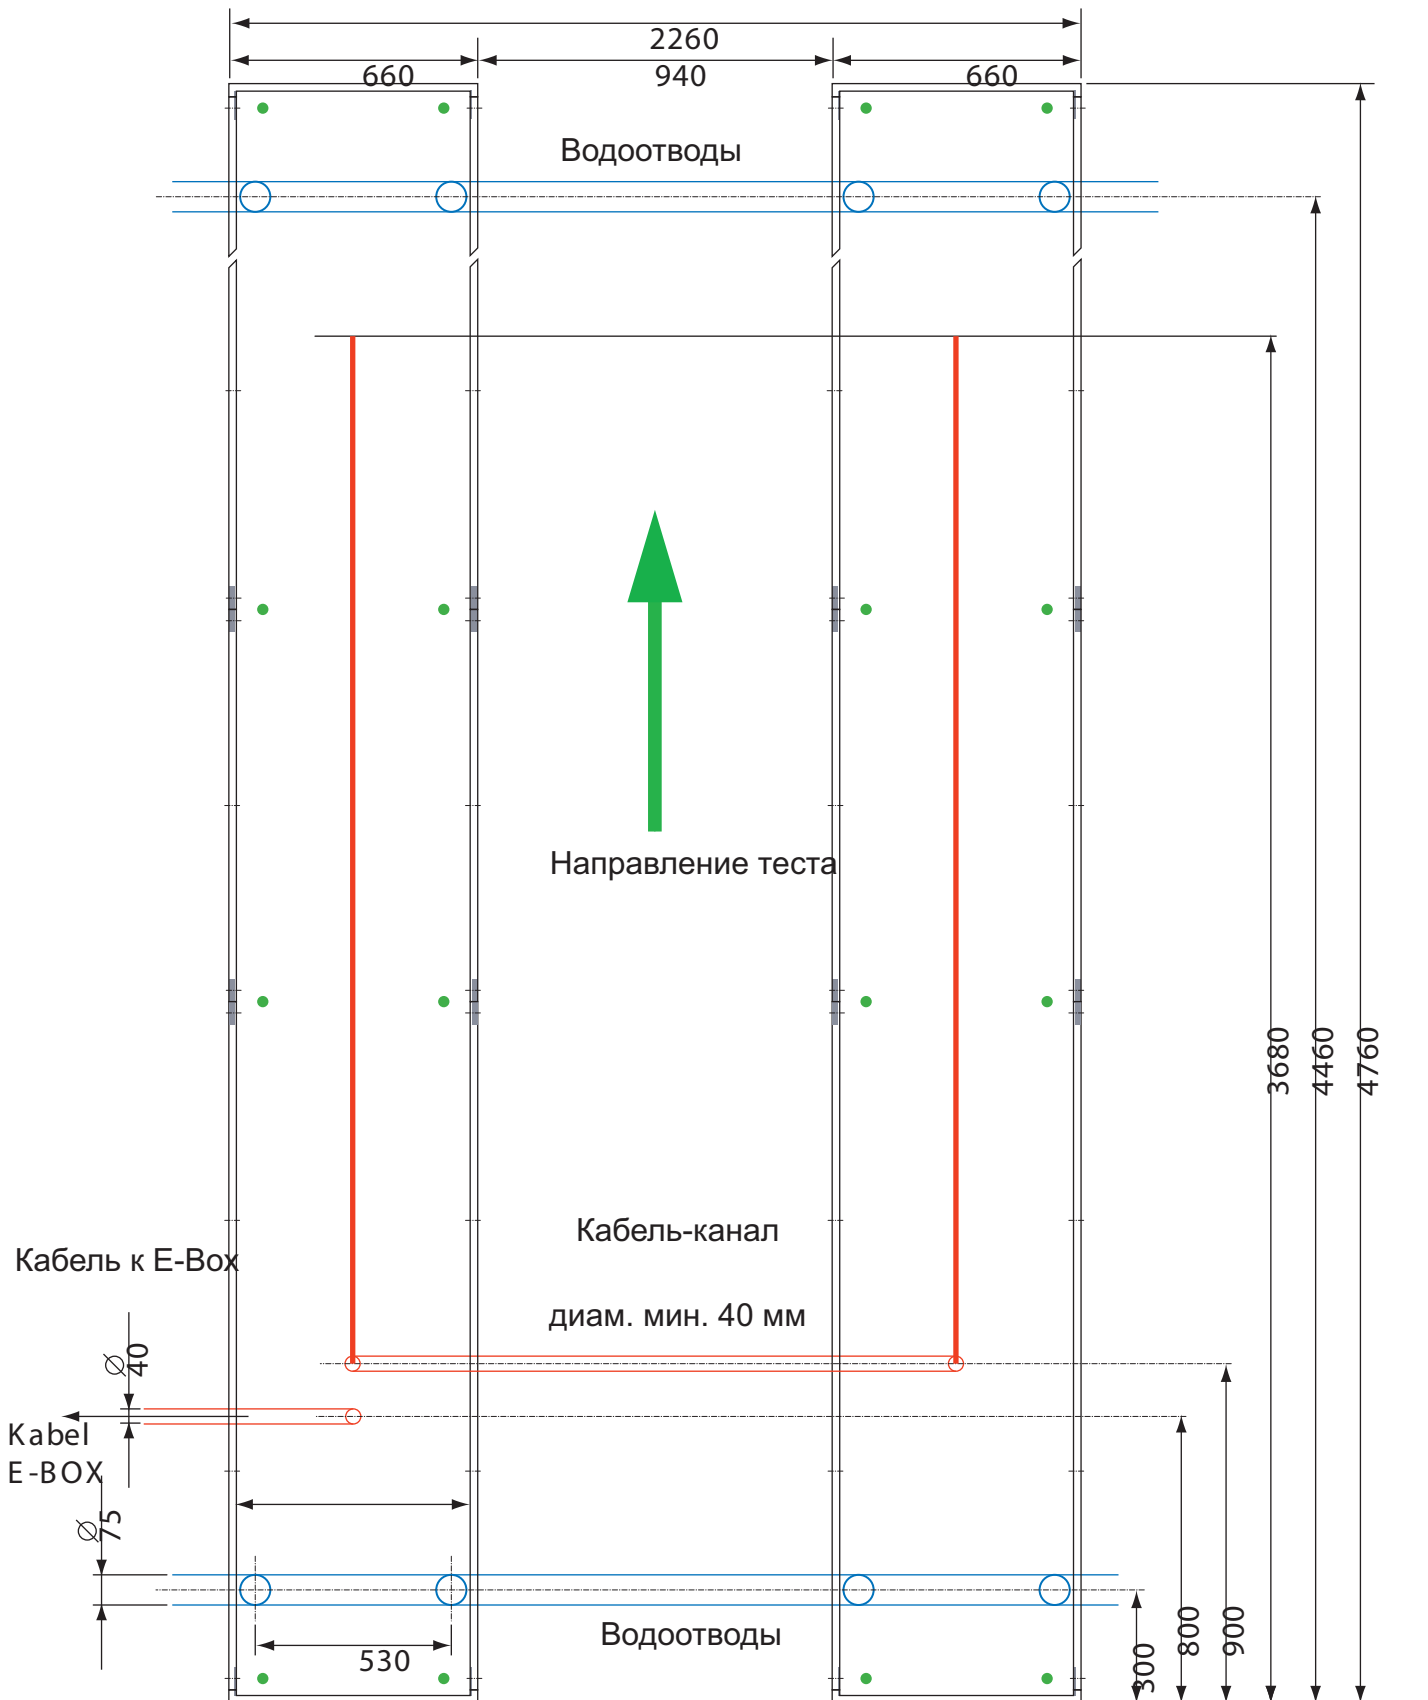

### Заглубленный монтаж

### Заглубленный монтаж

Электронный стенд НЕКА УНИВЕРС А4 может быть установлен в заглубленном вариант

Размеры тормозных платформ:  
 4736 x 610 x 40 мм

Водоотвод: предусмотрите хороший водоотток!  
 Недостаточный водоотток является основанием для прекращения гарантийных обязательств.  
 Кабель-канал после монтажа закрыть.  
 ∴

### Заглубленный монтаж

Места крепления платформ