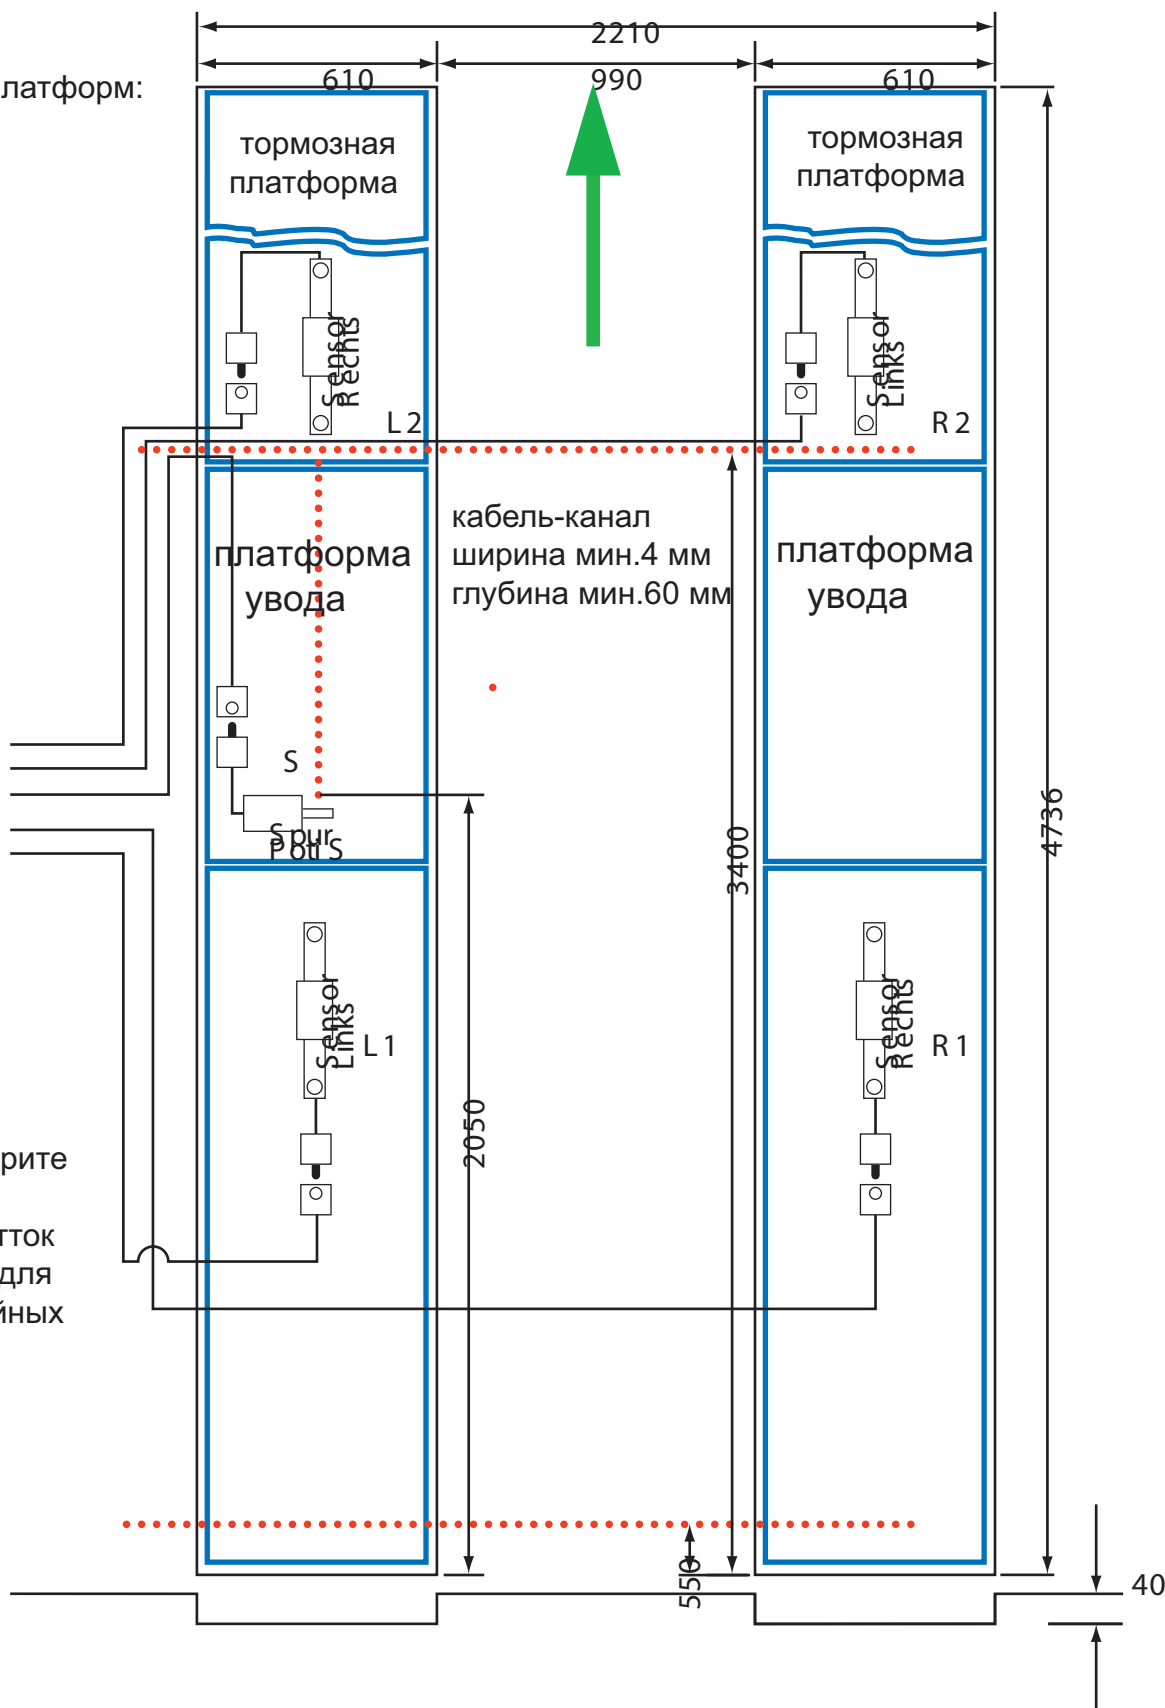

### Заглубленный монтаж

### Заглубленный монтаж

Электронный стенд НЕКА УНИВЕРС А4 может быть установлен в заглубленном вариант

Размеры тормозных платформ:  
 4736 x 610 x 40 мм

Водоотвод: предусмотрите хороший водоотток!  
 Недостаточный водоотток является основанием для прекращения гарантийных обязательств.  
 Кабель-канал после монтажа закрыть.  
 ∴

### Заглубленный монтаж

Места крепления платформ