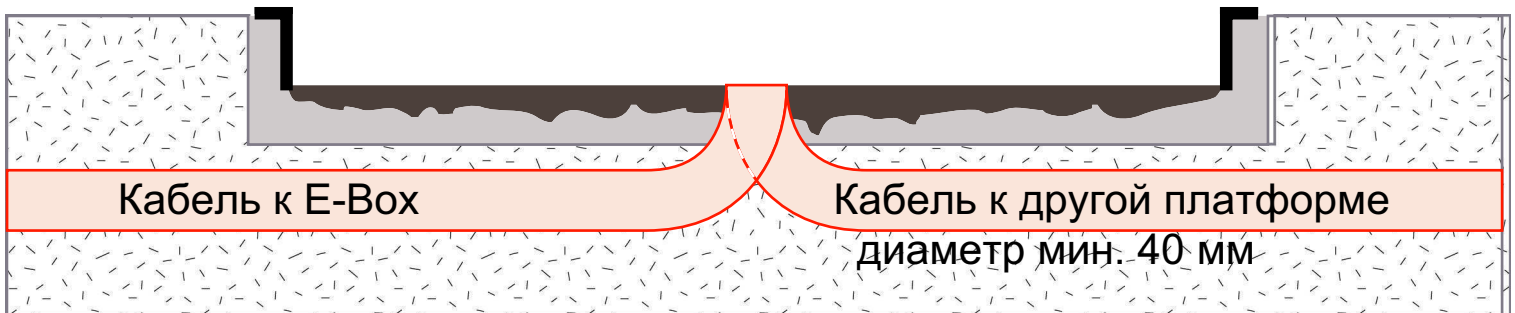

Заглубленный монтаж