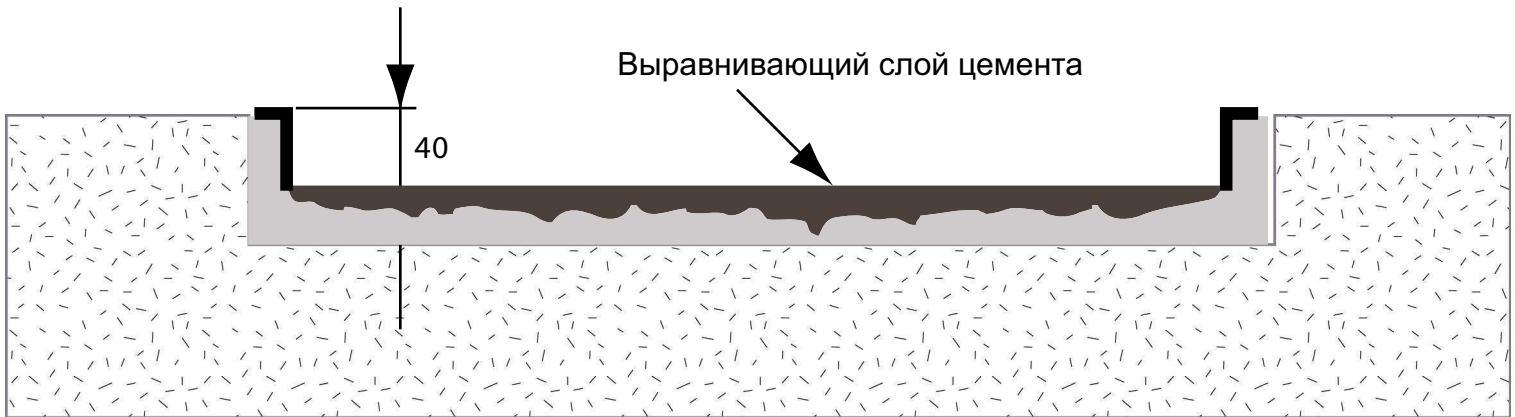

### Заглубленный монтаж

### Заглубленный монтаж

Электронный стенд НЕКА УНИВЕРС А4 может быть установлен в заглубленном вариант

Размеры тормозных платформ:  
 4736 x 610 x 40 мм

Водоотвод: предусмотрите хороший водоотток!  
 Недостаточный водоотток является основанием для прекращения гарантийных обязательств.  
 Кабель-канал после монтажа закрыть.  
 ∴

### Заглубленный монтаж

Места крепления платформ