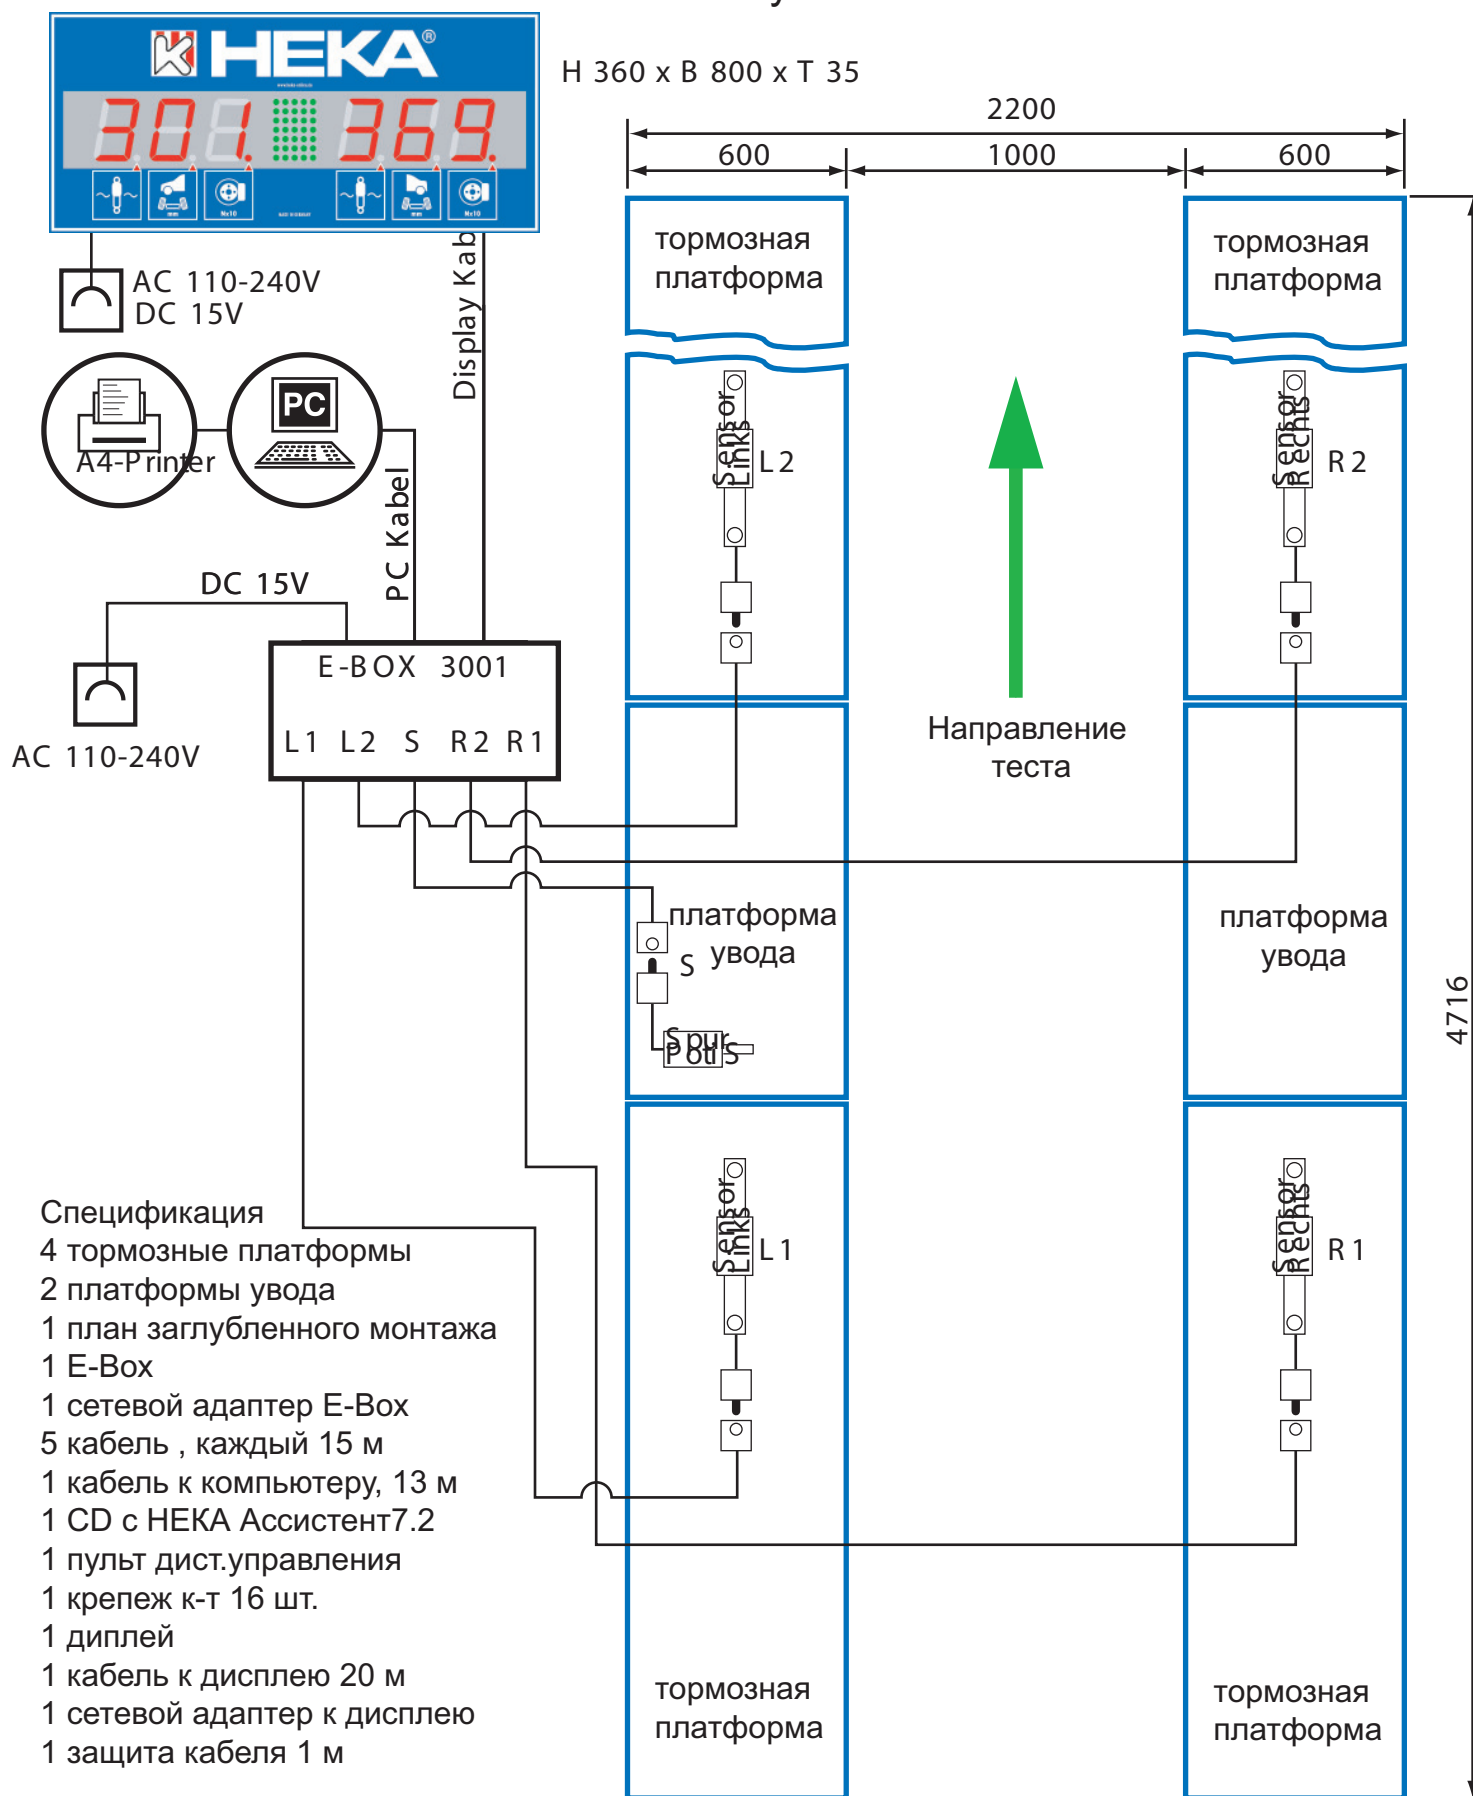

### Заглубленный монтаж

### Заглубленный монтаж

Электронный стенд НЕКА УНИВЕРС А4 может быть установлен в заглубленном вариант

Размеры тормозных платформ:  
 4736 x 610 x 40 мм

Водоотвод: предусмотрите хороший водоотток!  
 Недостаточный водоотток является основанием для прекращения гарантийных обязательств.  
 Кабель-канал после монтажа закрыть.  
 ∴

### Заглубленный монтаж

Места крепления платформ