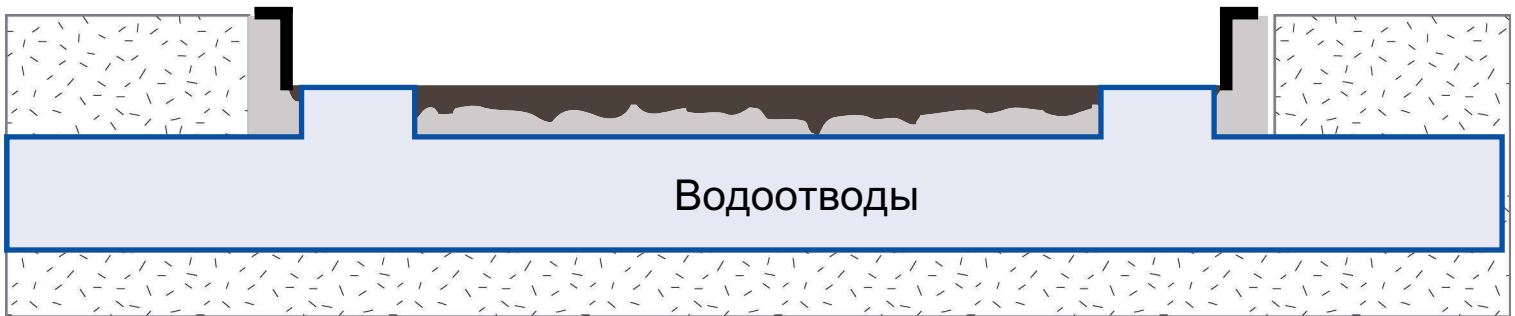

### Заглубленный монтаж

### Заглубленный монтаж

Электронный стенд НЕКА УНИВЕРС А4 может быть установлен в заглубленном вариант

Размеры тормозных платформ:  
 4736 x 610 x 40 мм

Водоотвод: предусмотрите хороший водоотток!  
 Недостаточный водоотток является основанием для прекращения гарантийных обязательств.  
 Кабель-канал после монтажа закрыть.  
 ∴

### Заглубленный монтаж

Места крепления платформ