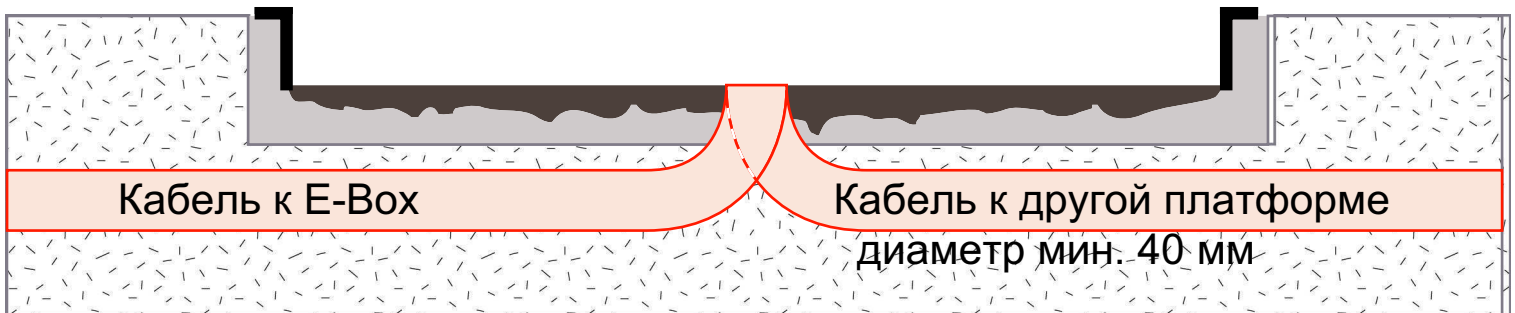

Заглубленный монтаж

Электронный стенд НЕКА УНИВЕРС А2 может быть установлен в заглубленном варианте

Размеры тормозных платформ: 2908 x 610 x 40 мм

Водоотвод: предусмотрите хороший водоотток!
 Недостаточный водоотток является основанием для прекращения гарантийных обязательств.
 Кабель-канал после монтажа закрыть.

∴

Заглубленный монтаж

- Места крепления платформ

Направление теста

Заглубленный монтаж

Заглубленный монтаж

Пример укладки водоотводов и окантовочной рамы