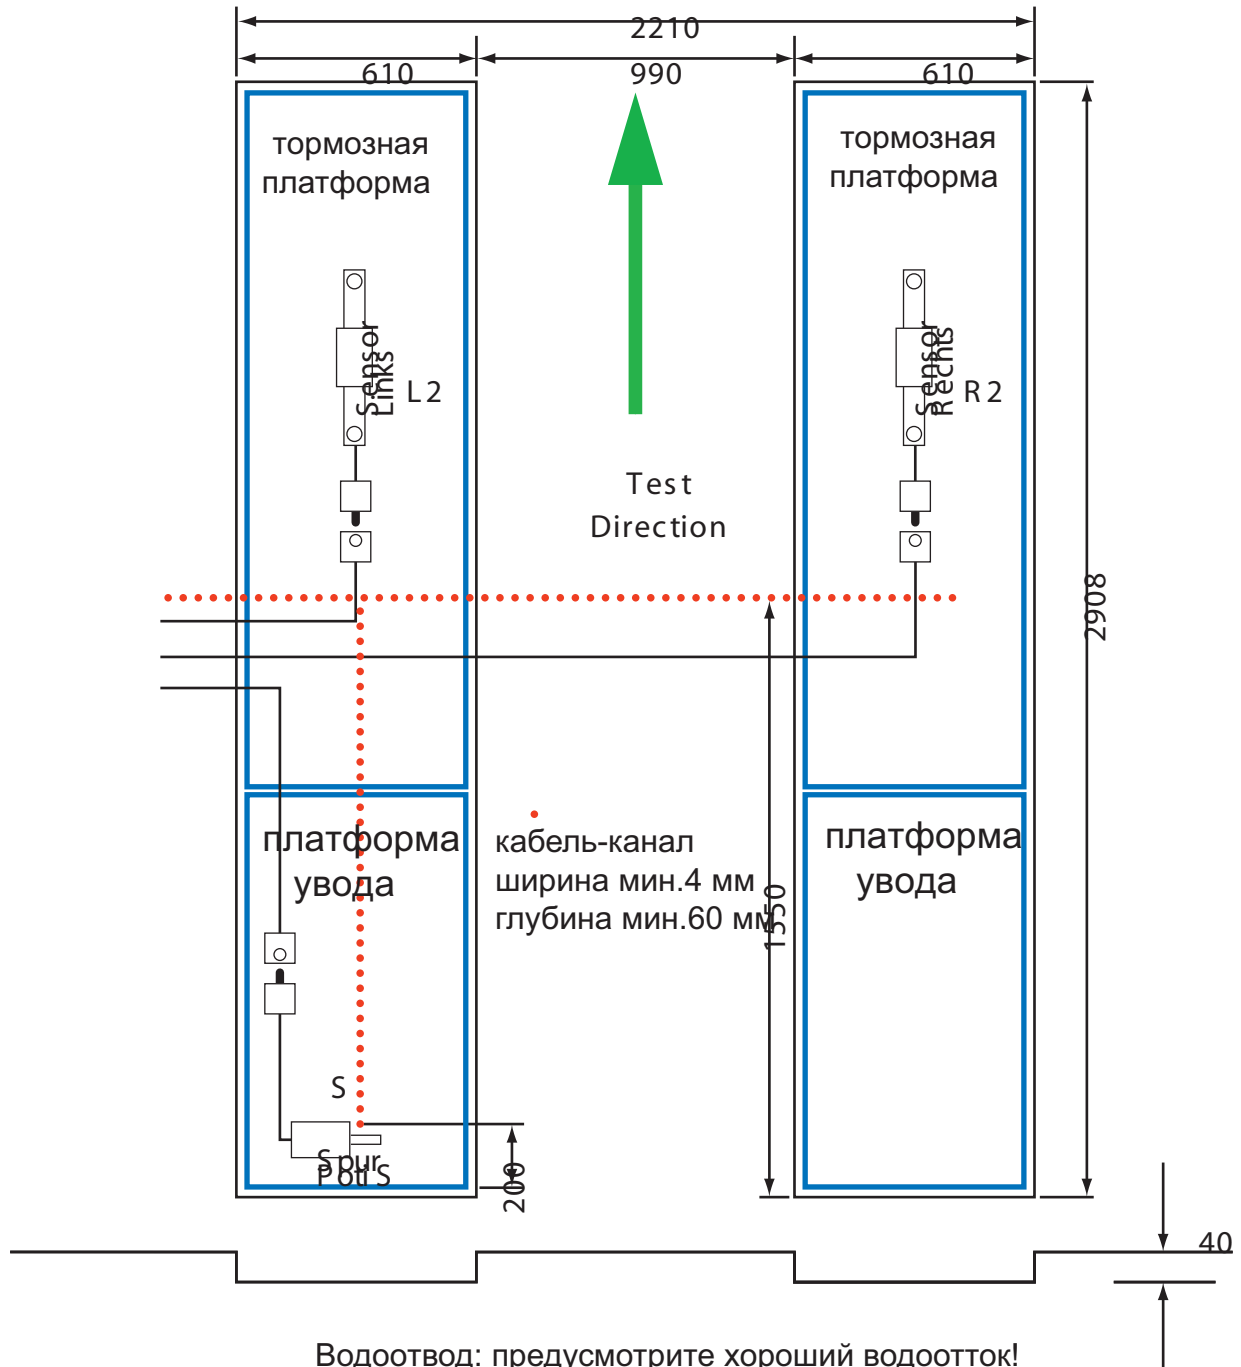

Заглубленный монтаж

H 360 x B 800 x T 35

Спецификация

- 2 тормозные платформы
- 2 платформы увода
- 1 план заглубленного монтажа
- 1 E-Box
- 1 сетевой адаптер E-Box
- 3 кабель , каждый 15 м
- 1 кабель к компьютеру, 13 м
- 1 CD с НЕКА Ассистент7.2
- 1 пульт дист.управления
- 1 крепеж к-т 12 шт.
- 1 диплей
- 1 кабель к дисплею 20 м
- 1 сетевой адаптер к дисплею
- 1 защита кабеля 1 м

Заглубленный монтаж

Электронный стенд НЕКА УНИВЕРС А2 может быть установлен в заглубленном варианте

Размеры тормозных платформ: 2908 x 610 x 40 мм

Водоотвод: предусмотрите хороший водоотток!
 Недостаточный водоотток является основанием для прекращения гарантийных обязательств.
 Кабель-канал после монтажа закрыть.

∴

Заглубленный монтаж

- Места крепления платформ

Направление теста

Заглубленный монтаж

Заглубленный монтаж

Пример укладки водоотводов и окантовочной рамы