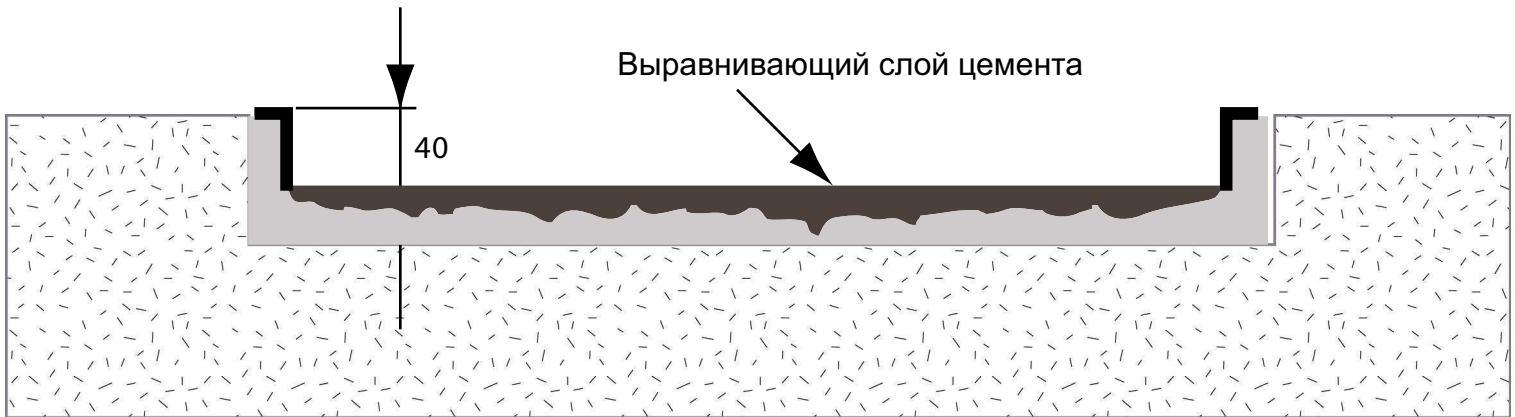

Заглубленный монтаж

H 360 x B 800 x T 35

Спецификация

- 2 тормозные платформы
- 2 платформы увода
- 1 план заглубленного монтажа
- 1 E-Box
- 1 сетевой адаптер E-Box
- 3 кабель , каждый 15 м
- 1 кабель к компьютеру, 13 м
- 1 CD с НЕКА Ассистент7.2
- 1 пульт дист.управления
- 1 крепеж к-т 12 шт.
- 1 диплей
- 1 кабель к дисплею 20 м
- 1 сетевой адаптер к дисплею
- 1 защита кабеля 1 м

Заглубленный монтаж

Электронный стенд НЕКА УНИВЕРС А2 может быть установлен в заглубленном варианте

Размеры тормозных платформ: 2908 x 610 x 40 мм

Водоотвод: предусмотрите хороший водоотток!
 Недостаточный водоотток является основанием для прекращения гарантийных обязательств.
 Кабель-канал после монтажа закрыть.

∴

Заглубленный монтаж

- Места крепления платформ

Направление теста

Заглубленный монтаж

Заглубленный монтаж

Пример укладки водоотводов и окантовочной рамы