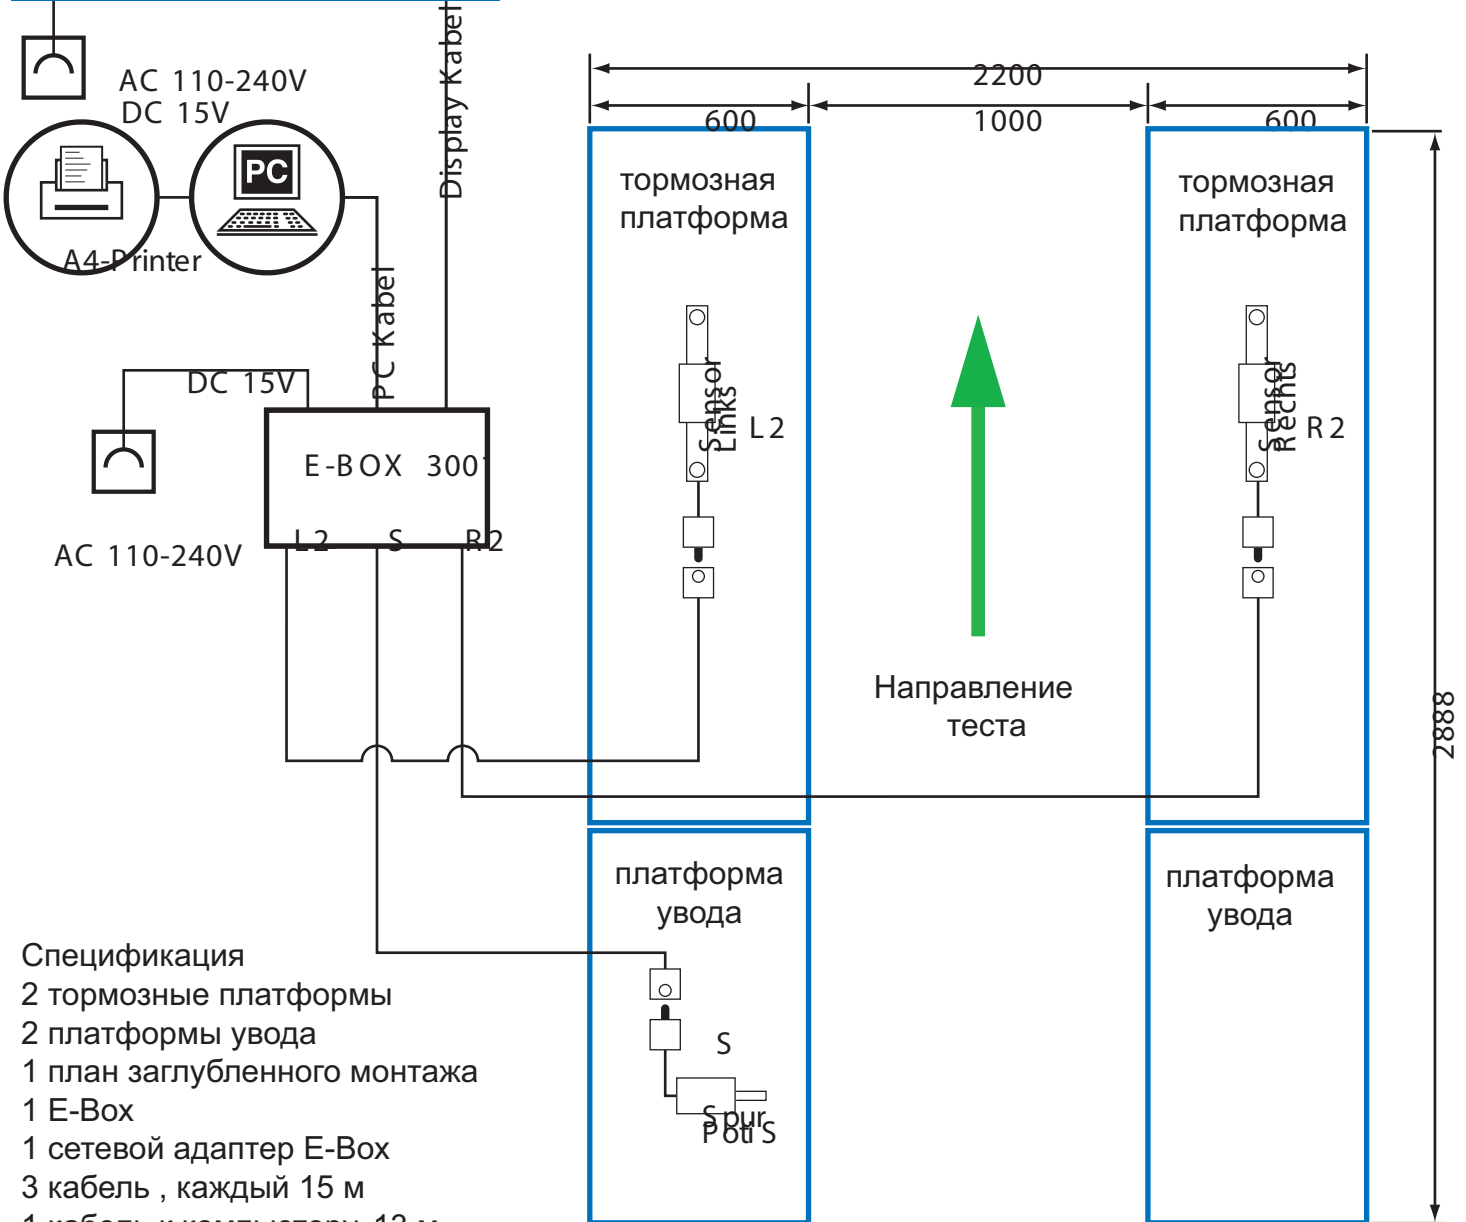

Заглубленный монтаж

H 360 x B 800 x T 35

Спецификация

- 2 тормозные платформы
- 2 платформы увода
- 1 план заглубленного монтажа
- 1 E-Box
- 1 сетевой адаптер E-Box
- 3 кабель , каждый 15 м
- 1 кабель к компьютеру, 13 м
- 1 CD с НЕКА Ассистент7.2
- 1 пульт дист.управления
- 1 крепеж к-т 12 шт.
- 1 диплей
- 1 кабель к дисплею 20 м
- 1 сетевой адаптер к дисплею
- 1 защита кабеля 1 м

Заглубленный монтаж

Электронный стенд НЕКА УНИВЕРС А2 может быть установлен в заглубленном варианте

Размеры тормозных платформ: 2908 x 610 x 40 мм

Водоотвод: предусмотрите хороший водоотток!
 Недостаточный водоотток является основанием для прекращения гарантийных обязательств.
 Кабель-канал после монтажа закрыть.

∴

Заглубленный монтаж

- Места крепления платформ

Направление теста

Заглубленный монтаж

Заглубленный монтаж

Пример укладки водоотводов и окантовочной рамы