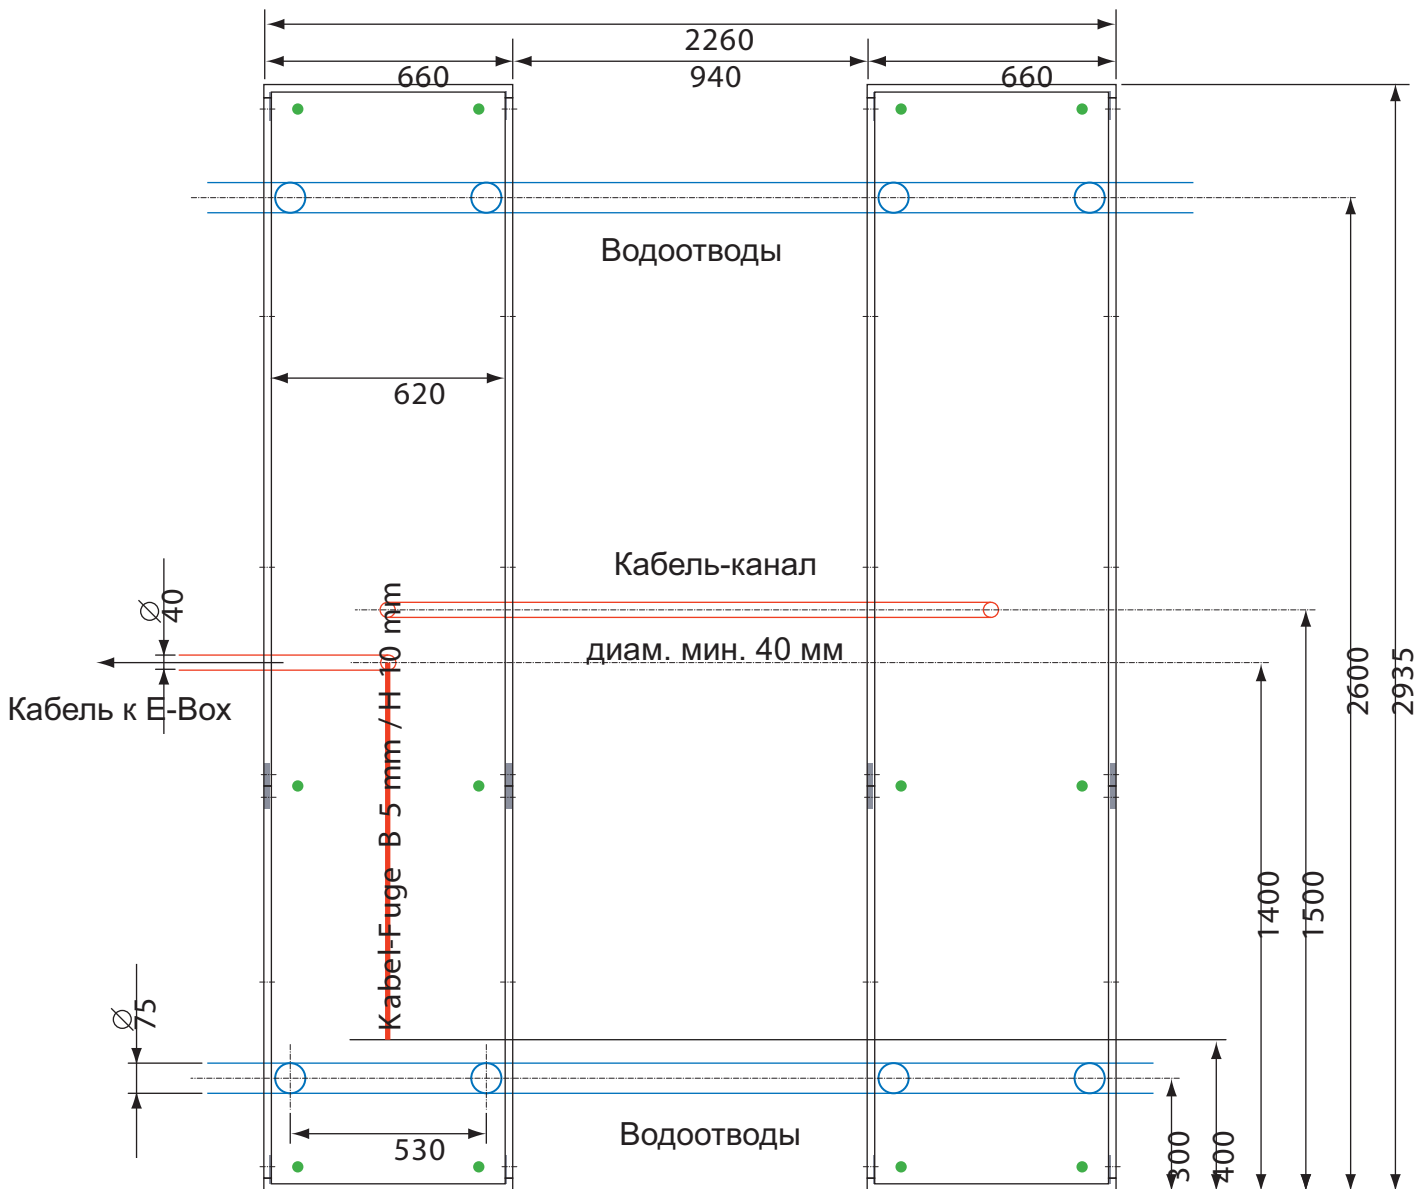

Заглубленный монтаж

H 360 x B 800 x T 35

Спецификация

- 2 тормозные платформы
- 2 платформы увода
- 1 план заглубленного монтажа
- 1 E-Box
- 1 сетевой адаптер E-Box
- 3 кабель , каждый 15 м
- 1 кабель к компьютеру, 13 м
- 1 CD с НЕКА Ассистент7.2
- 1 пульт дист.управления
- 1 крепеж к-т 12 шт.
- 1 диплей
- 1 кабель к дисплею 20 м
- 1 сетевой адаптер к дисплею
- 1 защита кабеля 1 м

Заглубленный монтаж

Электронный стенд НЕКА УНИВЕРС А2 может быть установлен в заглубленном варианте

Размеры тормозных платформ: 2908 x 610 x 40 мм

Водоотвод: предусмотрите хороший водоотток!
 Недостаточный водоотток является основанием для прекращения гарантийных обязательств.
 Кабель-канал после монтажа закрыть.

∴

Заглубленный монтаж

- Места крепления платформ

Направление теста

Заглубленный монтаж

Заглубленный монтаж

Пример укладки водоотводов и окантовочной рамы