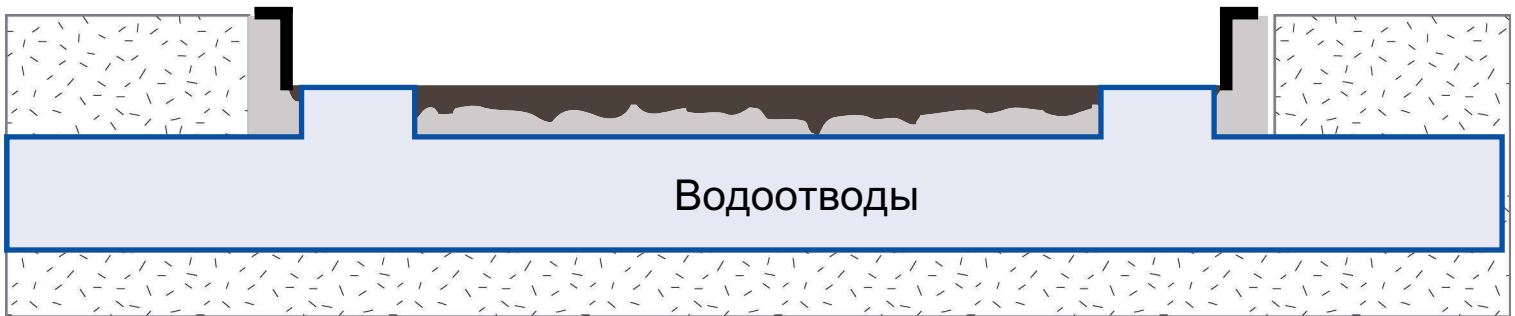

Заглубленный монтаж

H 360 x B 800 x T 35

Спецификация

- 2 тормозные платформы
- 2 платформы увода
- 1 план заглубленного монтажа
- 1 E-Box
- 1 сетевой адаптер E-Box
- 3 кабель , каждый 15 м
- 1 кабель к компьютеру, 13 м
- 1 CD с НЕКА Ассистент7.2
- 1 пульт дист.управления
- 1 крепеж к-т 12 шт.
- 1 диплей
- 1 кабель к дисплею 20 м
- 1 сетевой адаптер к дисплею
- 1 защита кабеля 1 м

Заглубленный монтаж

Электронный стенд НЕКА УНИВЕРС А2 может быть установлен в заглубленном варианте

Размеры тормозных платформ: 2908 x 610 x 40 мм

Водоотвод: предусмотрите хороший водоотток!
 Недостаточный водоотток является основанием для прекращения гарантийных обязательств.
 Кабель-канал после монтажа закрыть.

∴

Заглубленный монтаж

- Места крепления платформ

Направление теста

Заглубленный монтаж

Заглубленный монтаж

Пример укладки водоотводов и окантовочной рамы